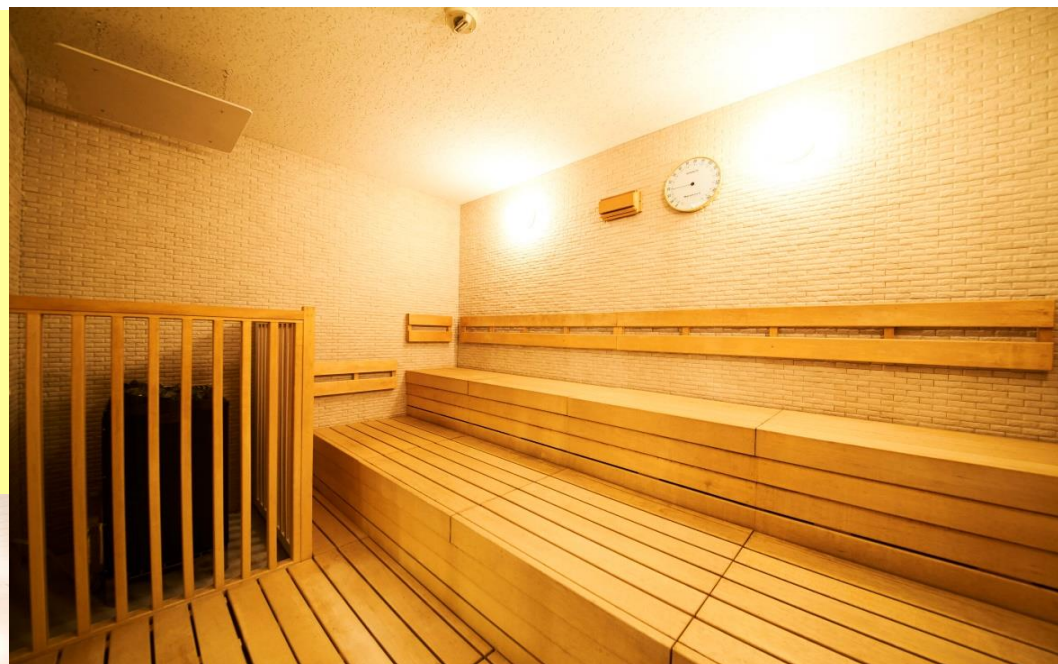

『整う』毎日！1日150円の贅沢！！

NEW セレクト(S) スパ&サウナ会員

営業時間内『スパ&サウナ』使い放題

月会費 **3,980** 円(税込4,378円)

+施設運営調整費700円(税込770円) 合計月額4,750円(税込5,225円)

さらに！1日500円(税込550円)でマシンジムも利用できます！！

超！エキチカ！！
フィットネス+スパ&サウナ

スポーツクラブ
IZUMI 21
守山駅前