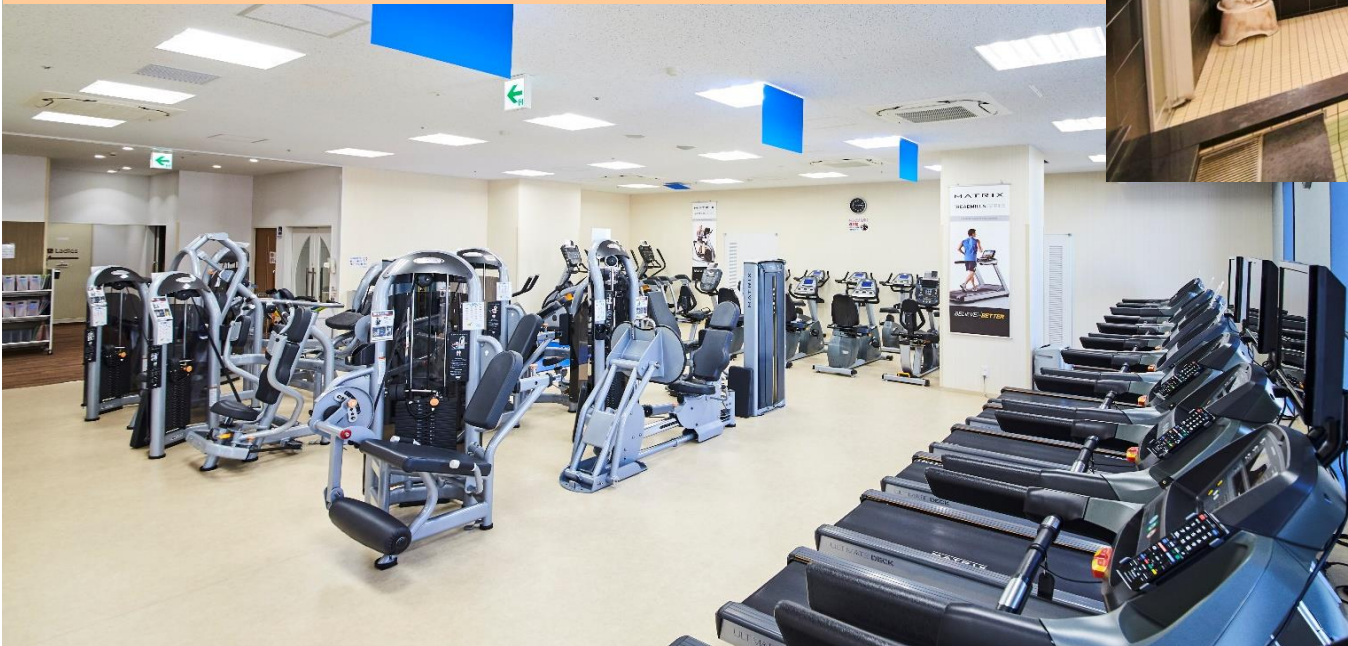

# NEW セレクト(A) アフタヌーン会員

平日12:00~15:00 限定

マシンジム+スパ&サウナ使い放題

月会費 **3,980** 円(税込4,378円)

+施設運営調整費500円(税込550円) 合計月額4,480円(税込4,928円)

超！エキチカ！！

フィットネス+スパ&サウナ

スポーツクラブ